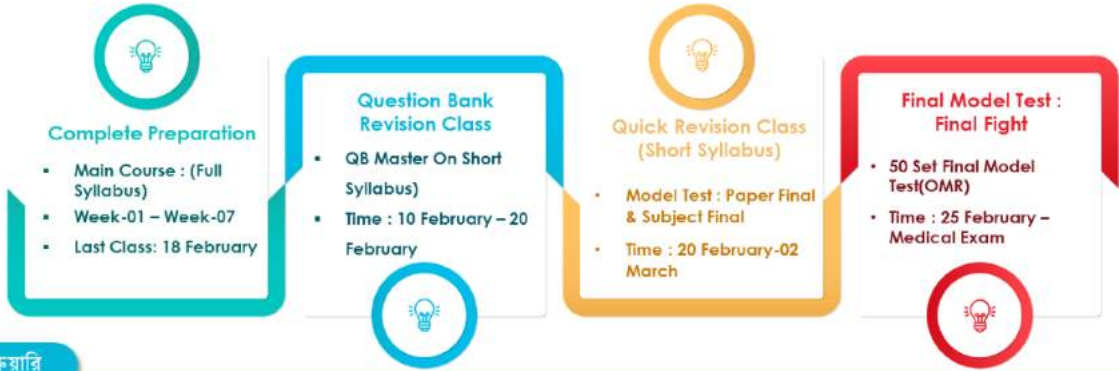

Date	Medical Question Bank Solve YearWise
19/02/2023 (Sunday)	MAT : 2003-04
20/02/2023 (Monday)	MAT : 2002-03
21/02/2023 (Tuesday)	MAT : 2001-02
22/02/2023 (Wednesday)	MAT : 2000-01
23/02/2023 (Thursday)	MAT : 1999-00
24/02/2023 (Friday)	MAT : 1998-99
25/02/2023 (Saturday)	MAT : 197-98
26/02/2023 (Sunday)	MAT : 1996-97
27/02/2023 (Monday)	MAT : 1995-96

মেডিকেল ভর্তি প্রস্তুতি-২০২৩

- আমাদের প্রস্তুতি কার্যকর করার জন্য আমরা মেডিকেল ভর্তি পরীক্ষা ২০২২-১৯৯৫ এর প্রশ্নপত্রের উপর পরীক্ষা দিয়ে নিজেদের প্রস্তুতি জোরালো করতে চাই।
- প্রস্তুতির এই সেকশনে আমরা মেডিকেল ভর্তি পরীক্ষার প্রশ্নপত্রের উপর বর্ষভিত্তিক পরীক্ষা দিয়ে নিজেদের পূর্ণাঙ্গ করব।

০৫ ফেব্রুয়ারি

- মেডিকেল প্রশ্নব্যাংক এর উপর নিজেস্ব Master করার জন্য প্রশ্নব্যাংক সলভ ক্লাস অনুষ্ঠিত হবে। ক্লাসগুলোতে প্রশ্নব্যাংক সলভ করিয়ে দেয়া হবে। রুটিন প্রকাশিত হবেঃ ০৫ ফেব্রুয়ারি

১০ ফেব্রুয়ারি

- ফেব্রুয়ারি ২০ থেকে আমরা মডেল টেস্ট পর্ব শুরু করব। তবে এই পর্বে কুইক রিভিশন ক্লাস থাকবে, উক্ত ক্লাসগুলোতে শিক্ষার্থীদের কম সময়ে সিলেবাস ও পড়াশোনা রিভিউ করানো হবে। রুটিন প্রকাশিত হবেঃ ১০ ফেব্রুয়ারি

২০ ফেব্রুয়ারি

- পূর্ণাঙ্গ মেডিকেল ভর্তি প্রস্তুতি মোট ৭সপ্তাহের। বেসিক প্রস্তুতি আমরা ২০ ফেব্রুয়ারির মধ্যেই শেষ করব। এখানে শিক্ষার্থীরা চাপ্টারওয়াইজ কমপ্লিট মেডিকেল ভর্তি প্রস্তুতি নিতে পারবে।

২৫ ফেব্রুয়ারি

- ২৫ ফেব্রুয়ারি থেকে মেডিকেল ভর্তি পরীক্ষা অনুরূপ পূর্ণাঙ্গ মডেল টেস্ট অনুষ্ঠিত হবে। সর্বমোট ৫০টি পূর্ণাঙ্গ মডেল টেস্ট অনুষ্ঠিত হবে। মেডিকেল ভর্তি পরীক্ষার অনুরূপ OMR শীটে অফলাইনে পরীক্ষা দেয়ার সুযোগ থাকবে। রুটিন প্রকাশিত হবেঃ ২০ ফেব্রুয়ারি